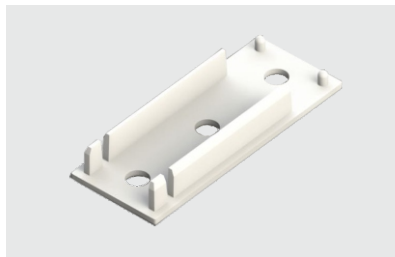

PONTA OPOSTA ROLÔ 32MM
CINZA

PONTA OPOSTA ROLÔ 32MM
PRETO

PONTA OPOSTA ROLÔ 38MM
BEGE

PONTA OPOSTA ROLÔ 38MM
BRANCO

PONTA OPOSTA ROLÔ 38MM
CINZA

PONTA OPOSTA ROLÔ 38MM
PRETO

ACESSÓRIOS PERSIANAS ROLÔ

TAMPA INFERIOR DA GUIA
LATERAL BRANCO

TAMPA INFERIOR DA GUIA
LATERAL PRETO

SUPORTE CURTO
COM RECORTE - NATURAL

TAMPA SUPERIOR DA GUIA
LATERAL BRANCO

TAMPA SUPERIOR DA GUIA
LATERAL PRETO

PERFIL PERSIANAS ROLÔ

BANDÔ ROLÔ - BEGE

BANDÔ ROLÔ - BRANCO