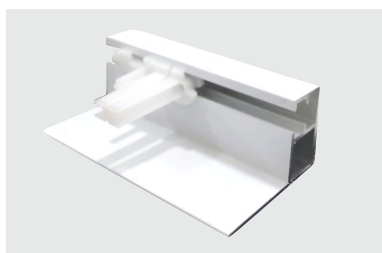

PERFIL ROMANA DE TETO

**TRILHO PARA ROMANA
DE TETO**