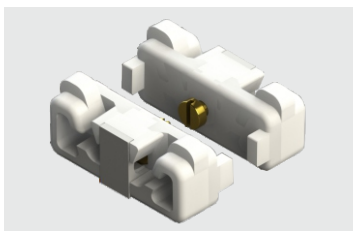

ACESSÓRIOS PERSIANAS PAINEL

**ARRASTE DA CORDA COM
PARAFUSO**